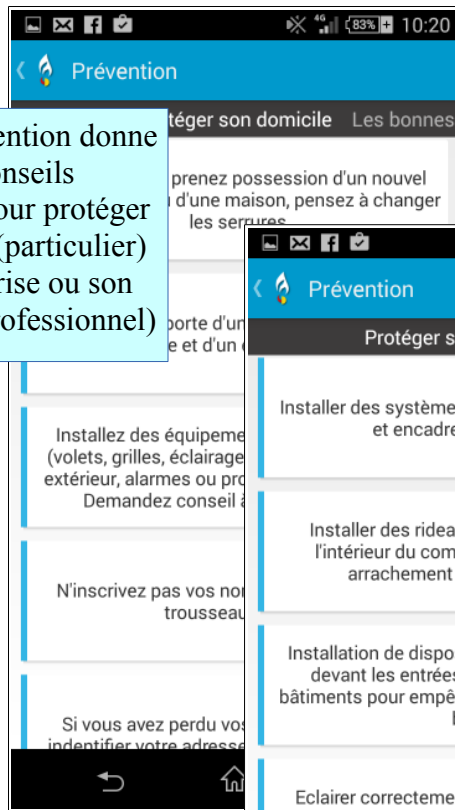

L'onglet prévention donne accès à des conseils permanents pour protéger son domicile (particulier) ou son entreprise ou son commerce (professionnel)

Retrouvez également des conseils aux victimes et la démarches pour l'opération tranquillité vacances.